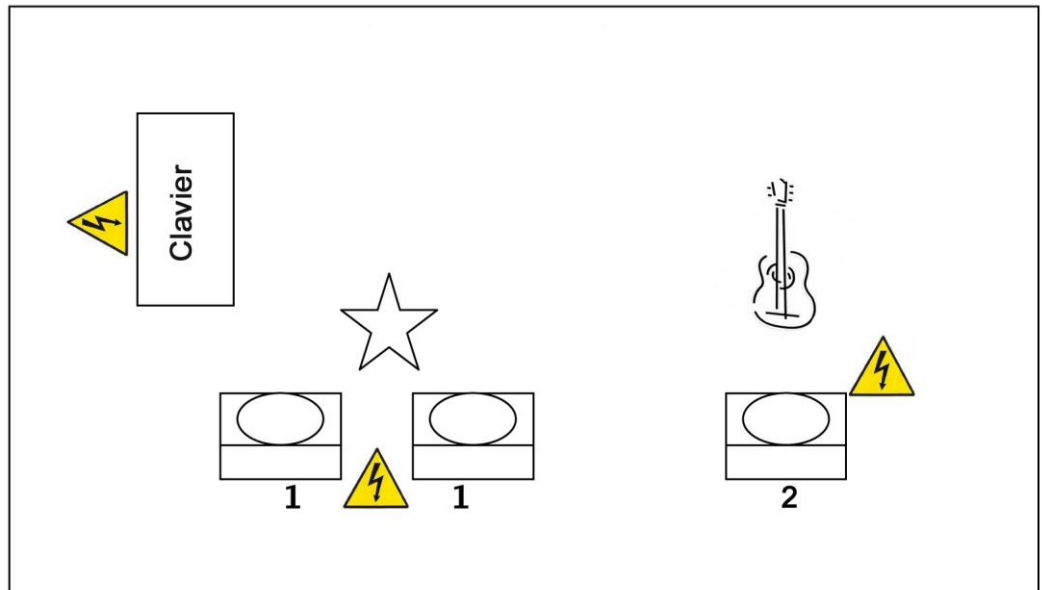

Ann'so M.

Fiche Technique

1	Gtr electo acc	DI	Comp
2	Stomp box	DI	
3	Clavier korg	DI	
4	Looper	DI	
5	Lead	SM 58 Beta 58	Comp

Utilisation Digitech Vocal 300 (pedalier voix)

Face : Une console pro 8 pistes min. type **Yamaha PM, m7cl,...**

Plateau : Un pied de micro.

Backline (si possibilité) :

Une guitare electro acoustique Taylor 414 CE

Contact : 06.65.05.36.73